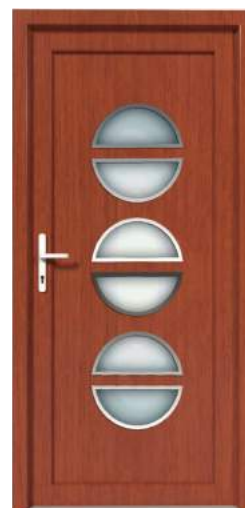

M-Line 06

M-Line 07

M-Line 08

M-Line 09

M-Line 10

M-Line 11\*

M-Line 12

M-Line 13

## Modern design, materialen van hoge kwaliteit

In de panelen is er mat glas toegepast, het is mogelijk om andere soorten decoratieve beglazing te kiezen.

Afwerking van roestvrij, weerbestendig staal.

4

M-Line 14