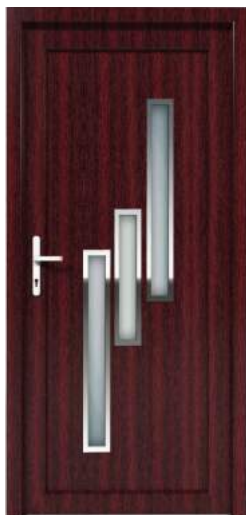

## Modern design, materialen van hoge kwaliteit

In de panelen is er mat glas toegepast, het is mogelijk om andere soorten decoratieve beglazing te kiezen.

Afwerking van roestvrij, weerbestendig staal.

4

M-Line 14