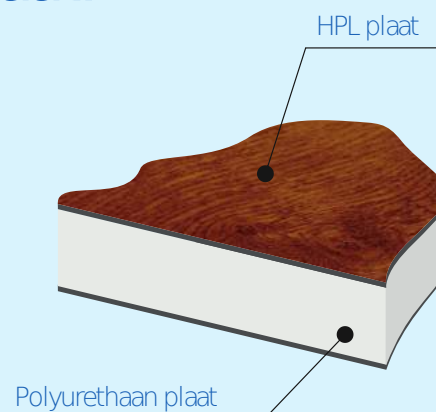

De vullingen worden van hoge kwaliteit HPL platen en PUR-schuim uitgevoerd.

In de fabriek worden de deurpanelen in dezelfde kleuren uitgevoerd als het kozijnen.

2

M-Line 01

M-Line 02

M-Line 03

M-Line 04

M-Line 05

## Kenmerken van HPL laminaat:

- hoge slagbestendigheid
- hoge temperatuurbestendigheid
- kan goed tegen buigen en krassen
- chemische bestendigheid
- UV stralen bestendigheid
- kleurvast

3

\* afwerkingen van roestvrij staal niet mogelijk